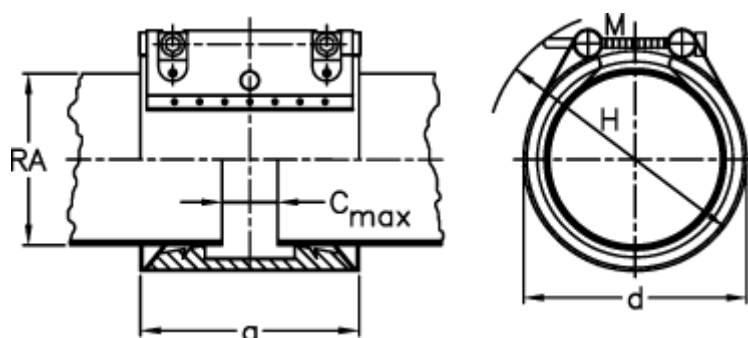

Varenummer: 025829300084  
Beskrivelse: Norma Connect Kobling  
FLEX E W5 Ø=84,0 EPDM, 16 bar

## Mål

a	= 98.0
C max med båndindlæg	= 25
d	= 105
H	= 125
M (Skrue)	= M8
Nominelt tryk (bar)	= 16.0
RA	= 84.0
RA min-RA max	= 83,0 - 85,0

Vægt pr stk. = 1.4